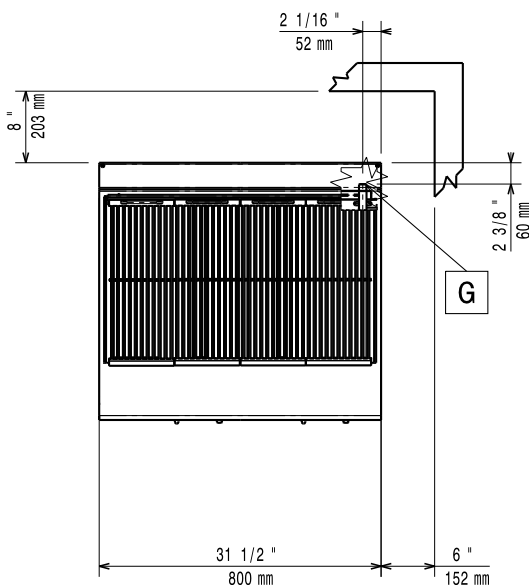

Gornja/e

Plin

Snaga plina: 14 kW
Standardna priprema za plin: Prirodni plin G20 (20mbar)
Opcija vrste plina:
Ulaz plina: 1/2"

Ključne informacije:

Ukoliko se uređaj instalira iznad ili pored osjetljivog na temperaturu namještaja ili slično, sigurnosni prorez od 150mm treba biti poštivan ili instalirana termička zaštita.

Neto težina: 60 kg
Transportna težina: 88 kg
Transportna visina: 580 mm
Transportna širina: 820 mm
Transportna dubina: 860 mm
Transportni volumen: 0.41 m³
Grupa certifikata: N7EGG