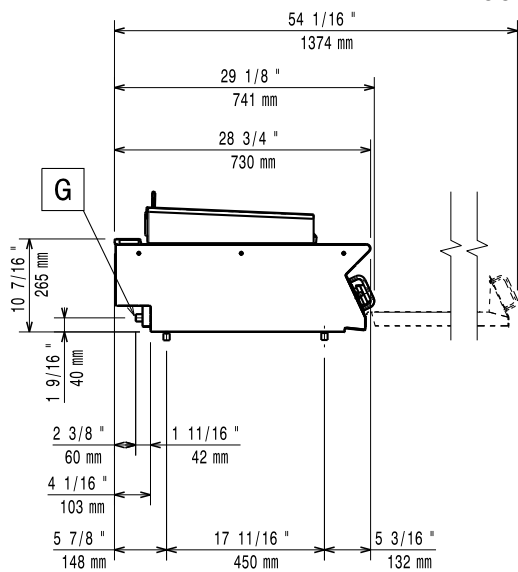

Bočna/o

EQ = Ekvipotencijalni vijak
G = Prikjučak plina