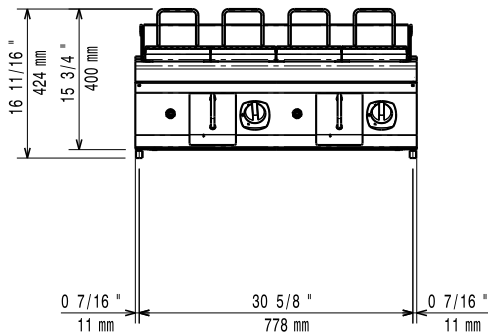

Prednja/e

EQ = Ekvipotencijalni vijak
G = Prikjučak plina

Plin

Snaga plina: 14 kW
Standardna priprema za plin: Prirodni plin G20 (20mbar)
Opcija vrste plina:
Ulaz plina: 1/2"

Ključne informacije:

Ukoliko se uređaj instalira iznad ili pored osjetljivog na temperaturu namještaja ili slično, sigurnosni prorez od 150mm treba biti poštivan ili instalirana termička zaštita.

Neto težina: 60 kg
Transportna težina: 88 kg
Transportna visina: 580 mm
Transportna širina: 820 mm
Transportna dubina: 860 mm
Transportni volumen: 0.41 m³
Grupa certifikata: N7EGG